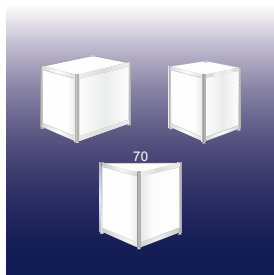

Firma:.....
Ansprechpartner:.....
E-Mail:.....
Tel.-Nr.:.....

Octanorm Messewand Alu Natur
99 x 4 x H 300cm, inkl. Aufsatz
Wandfüllungen weiß

EP: 52,- € Menge:.....

Barhocker Zeta, Chrom
Sitzpolster schwarz ■

EP: 28,- € Menge:.....

Stehstisch Jazz, Gestell Chrom
Tischplatte 60 cm, □ weiß

EP: 41,- € Menge:.....

Prospektständer P3, Alu/Acryl
für 3 x A4 Prospekt

EP: 41,- € Menge:.....

Quadrat- oder Dreieckpodest
B 50/70 x T 50 x H 50 oder 70cm

B.....T.....H.....
(Bitte die Maße in cm eintragen)

EP: 59,- € Menge:.....

Rechteck- oder Dreieckpodest
B 100 x T 50/70 x H 50 oder 70cm

B.....T.....H.....
(Bitte die Maße in cm eintragen)

EP: 63,- € Menge:.....

Quadrat- oder Dreieckpodest
B 100/140 x T 70/100 x H 70/100cm

B.....T.....H.....
(Bitte die Maße in cm eintragen)

EP: 68,- € Menge:.....

Brückenpodest Möbelplatte
110 x 60 x H 75 cm, □ weiß

EP: 66,- € Menge:.....