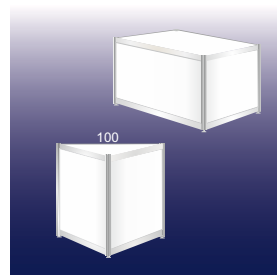

Firma:.....
Ansprechpartner:.....
E-Mail:.....
Tel.-Nr.:.....

Octanorm Messewand Alu Natur
99 x 4 x H 300cm, inkl. Aufsatz
Wandfüllungen weiß

EP: 52,- € Menge:.....

Barhocker Zeta, Chrom
Sitzpolster schwarz ■

EP: 28,- € Menge:.....

Stehstisch Jazz, Gestell Chrom
Tischplatte 60 cm, □ weiß

EP: 41,- € Menge:.....

Prospektständer P3, Alu/Acryl
für 3 x A4 Prospekt

EP: 41,- € Menge:.....

Quadrat- oder Dreieckpodest
B 50/70 x T 50 x H 50 oder 70cm

B.....T.....H.....
(Bitte die Maße in cm eintragen)

EP: 59,- € Menge:.....

Rechteck- oder Dreieckpodest
B 100 x T 50/70 x H 50 oder 70cm

B.....T.....H.....
(Bitte die Maße in cm eintragen)

EP: 63,- € Menge:.....

Quadrat- oder Dreieckpodest
B 100/140 x T 70/100 x H 70/100cm

B.....T.....H.....
(Bitte die Maße in cm eintragen)

EP: 68,- € Menge:.....

Brückenpodest Möbelplatte
110 x 60 x H 75 cm, □ weiß

EP: 66,- € Menge:.....