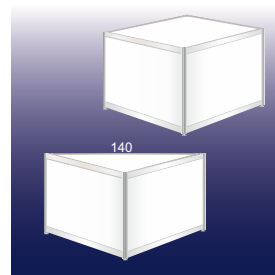

EP: 28,- € Menge:.....

Stehstisch Jazz, Gestell Chrom
Tischplatte 60 cm, □ weiß

EP: 41,- € Menge:.....

Prospektständer P3, Alu/Acryl
für 3 x A4 Prospekt

EP: 41,- € Menge:.....

Quadrat- oder Dreieckpodest
B 50/70 x T 50 x H 50 oder 70cm

B.....T.....H.....
(Bitte die Maße in cm eintragen)

EP: 59,- € Menge:.....

Rechteck- oder Dreieckpodest
B 100 x T 50/70 x H 50 oder 70cm

B.....T.....H.....
(Bitte die Maße in cm eintragen)

EP: 63,- € Menge:.....

Quadrat- oder Dreieckpodest
B 100/140 x T 70/100 x H 70/100cm

B.....T.....H.....
(Bitte die Maße in cm eintragen)

EP: 68,- € Menge:.....

Brückenpodest Möbelplatte
110 x 60 x H 75 cm, □ weiß

EP: 66,- € Menge:.....

Tresen Octa2 verschließbar
B 100 x T 50 x H 100 cm
Thekenplatte □ weiß

EP: 105,- € Menge:.....

Tischvitrine, Sockel lichtgrau mit
Stauraum verschließbar,
Glasaufbau 30cm, Beleuchtung
B 100 x T 50 x H 100 cm